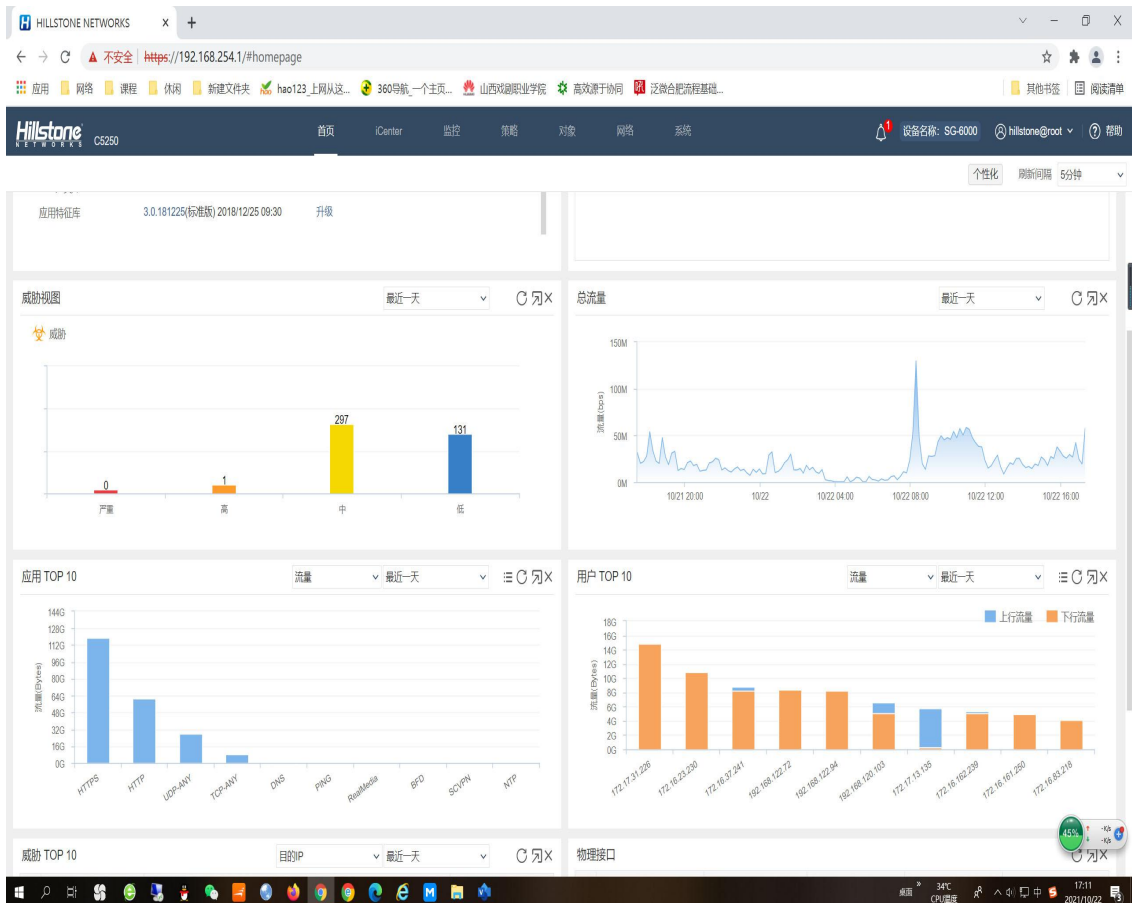

山西省优质高等职业院校建设材料

优化信息化基础环境

实地查看更新的核心交换机、出口路由
器及硬件防火墙

山西艺术职业学院

山西艺术职业学院

实地查看更新的核心交换机、出口路由器及硬件防火墙

山西艺术职业学院奶生堂校区网络主干设备：核心交换机 1 台，型号为华为 S7706，如图 1；出口防火墙一台，型号为山石万兆防火墙 SG-6000-C5250 【内含软件型号：G-6000 安全网关 SG-6000V5.0，如图 2，打开界面如图 3。

图 1 核心交换机（华为 S7706）

图 2 出口防火墙（山石万兆防火墙）

图 3 防火墙界面